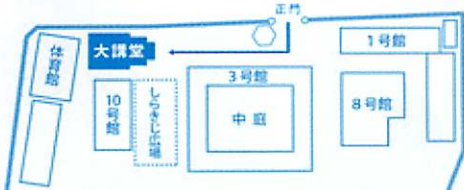

武蔵大学大講堂

昭和3年の建物で、日比谷公会堂を手掛けた佐藤功一氏による設計。イベントの際に利用される重厚な雰囲気建物で、TVドラマの撮影にもしばしば使われています。

【大講堂】
大学正門を直進
してください。

〒176-8534 東京都練馬区豊玉上 1-26-1